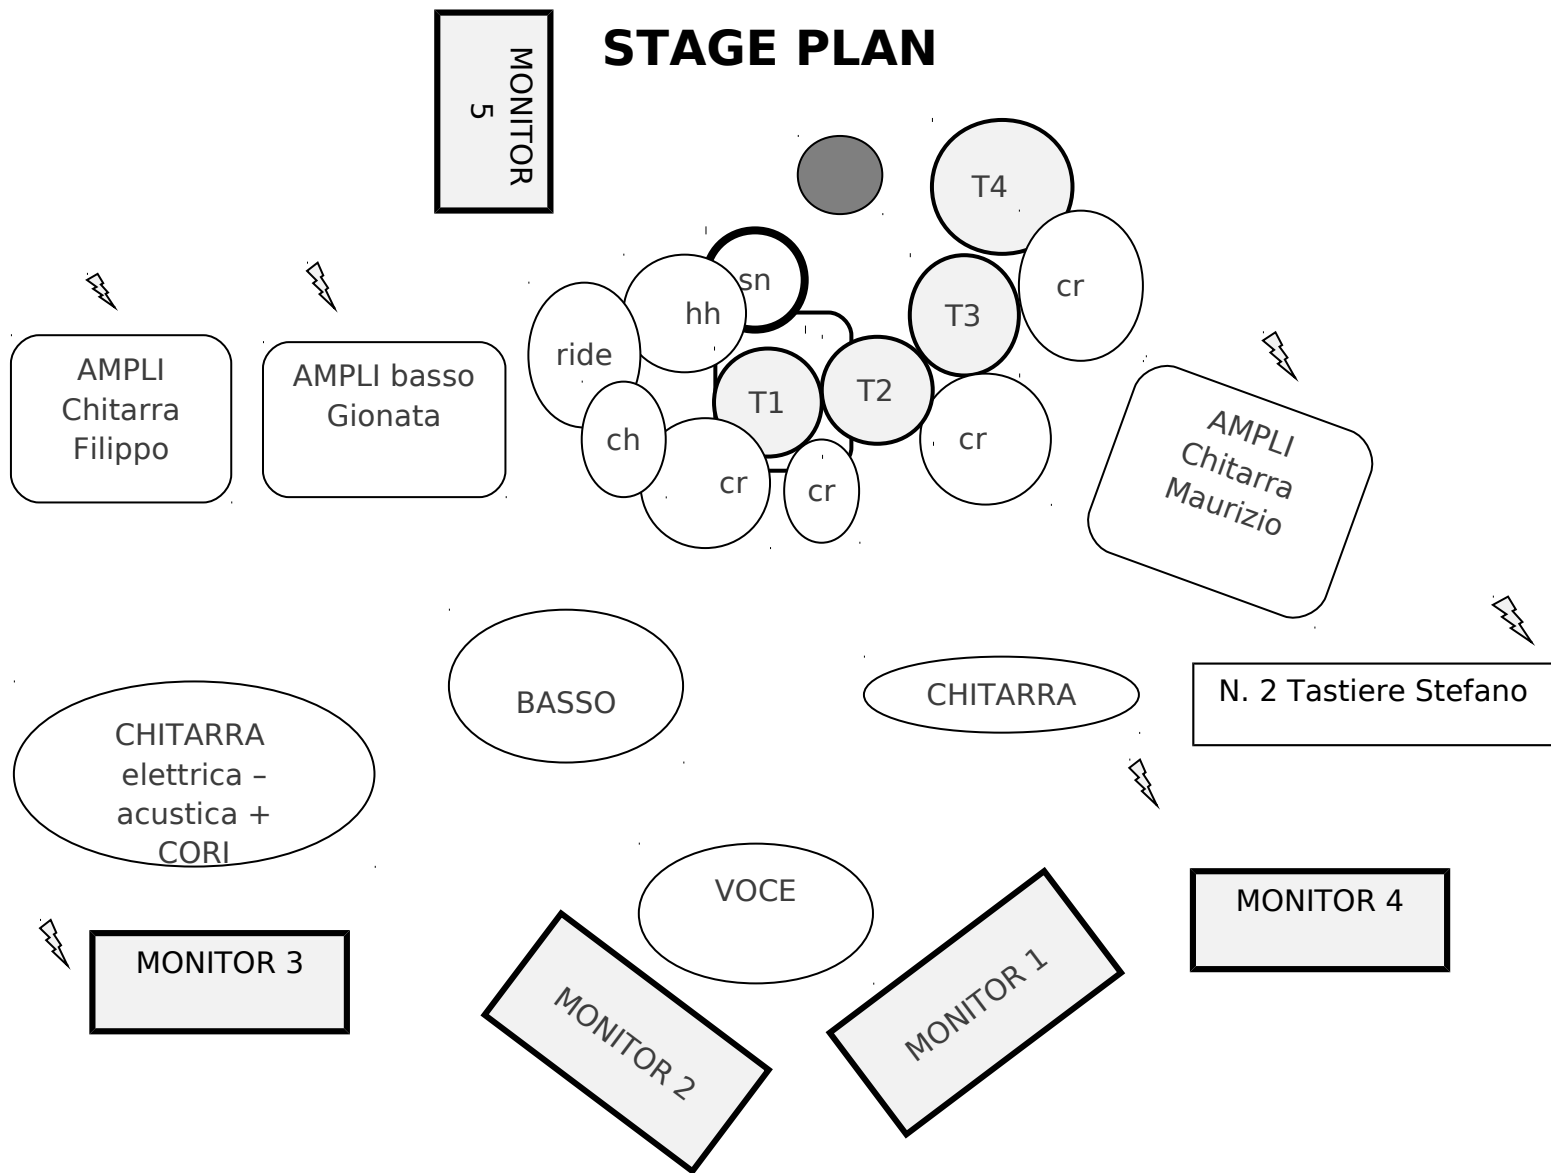

BACKLINE	
Batteria	Bass Drum 22"x16" (single pedal) Tom: (10"x10") - 12"10"- (14"x14") - 16"x14" Snare: 14"x 6,5" (alluminio o legno) 1 Hi Hat, 4 Cymbals Crash (16''-19''-14''-17''), 1 Ride 22'', (1 China 16'') N.B: Batteria Mancina Gli elementi indicati tra parentesi possono essere utilizzati in alternativa

Basso	ATS LAB5 500 W head SCHROEDER 1x15 cab
Chitarra	AMPEG COMBO
Chitarra	MESA BOOGIE COMBO
Tastiere	YAMAHA TYROS 3 ROLAND JV90

LINEE MONITOR	
AUX 1	Voce solista
AUX 2	Voce solista
AUX 3	Basso / Chitarra ritmica
AUX 4	Chitarra solista tastiere
AUX 5	Batteria

Esigenze tecniche:

- Palco di almeno 6 x 5 m
- Pedana per la batteria di almeno 2,5 x 2,5 m
- Luogo dedicato e sorvegliato da utilizzare come camerino / deposito

IPOCRISIA

STAGE PLAN

Il simbolo ⚡ indica che lì è necessaria una presa di corrente per il musicista

- Dato il continuo movimento dei componenti del gruppo durante lo show, la presenza di cavi o oggetti sul palco deve essere ridotta al minimo o adeguatamente protetta da urti
-
-
-
-

IPOCRISIA CHANNEL LIST